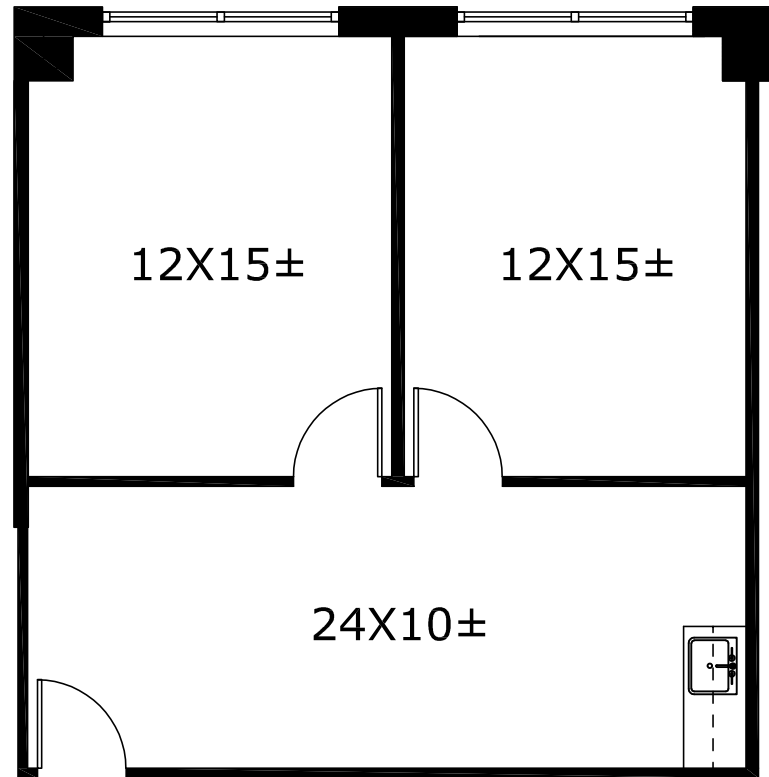

KEY PLAN

LAKWOOD TOWER
6301 GASTON AVE.
DALLAS, TX 75214

FLOOR 2
SUITE 245E
801 RSF