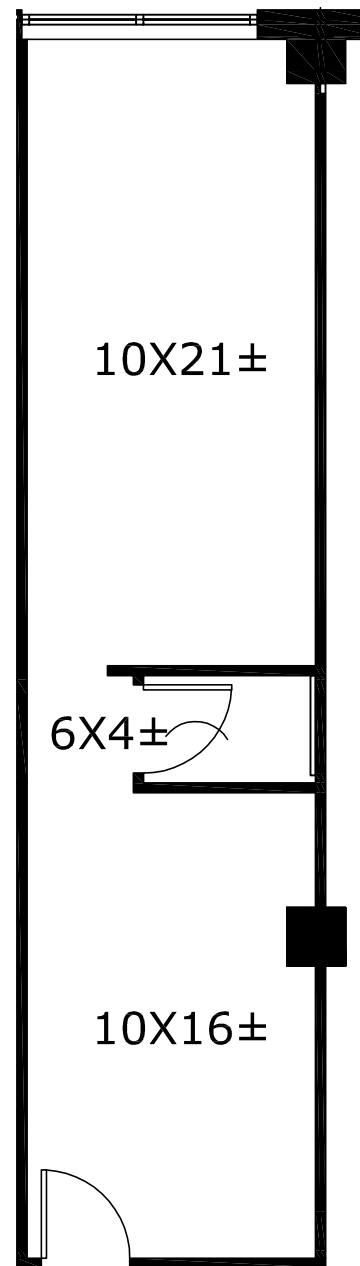

SUITE 536
478 RSF

KEY PLAN

FLOOR 5 - SUITE 536
LAKEWOOD TOWER
6301 Gaston Ave, Dallas, Texas 75214

David Reed: 214.979.6126
david.k.reed@cbre.com
Michael Dudley: 214.979.6542
michael.dudley@cbre.com